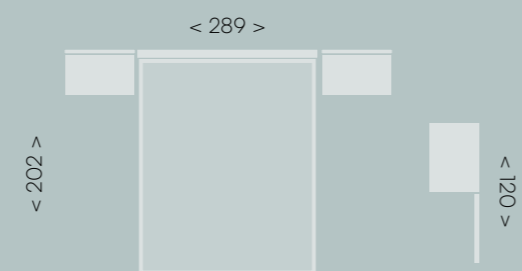

# jordan EVO 22

cabezas Scarlet

*grupotina*

*grupotina*

jordan<sup>EVO</sup> 23  
 soul blanco • lined blanco • perla  
 cabezal Stua

jordan<sup>EVO</sup> 24  
 soul blanco • perla

jordan<sup>evo</sup> 25  
roble • lined roble • textil humo  
cabezal Linus