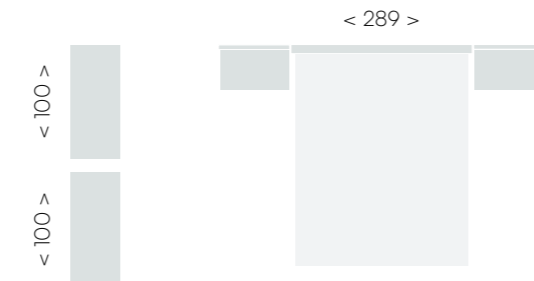

*grupotina*

artic · soul blanco | **jordan<sup>evo</sup> 07**  
**cabezal Dueto**

perla · roble | **jordan<sup>evc</sup> 09**

< 260 >

perla · roble · lined roble · textil tierra | **jordan<sup>evc</sup> 08**  
cabezal Scarlet