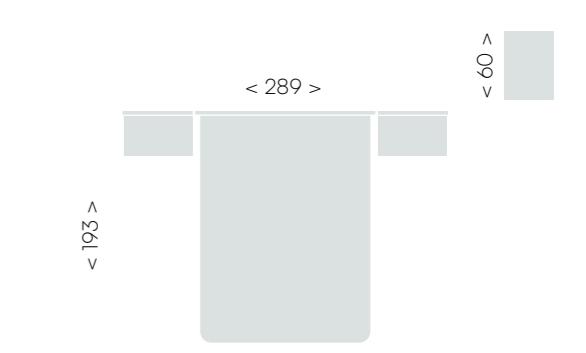

jordan^{evo} 41

alpin • lined alpin

panel respaldo