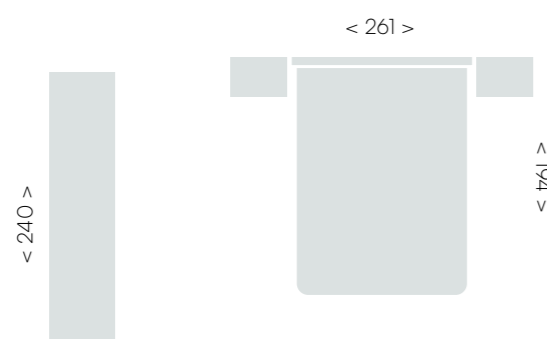

Espacios sencillos y ordenados

Armarios correderas que se funden armoniosamente con el espacio, aportando simplicidad y calma.