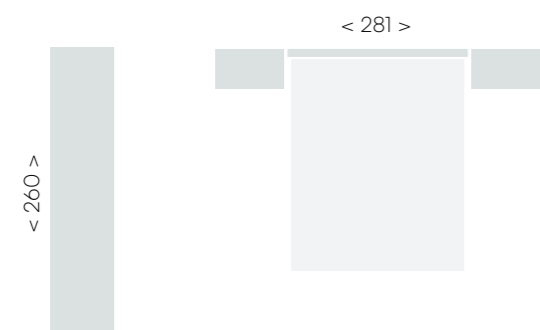

jordan^{evo} 16

soul blanco • lined blanco

cabezal Kane

grupotina