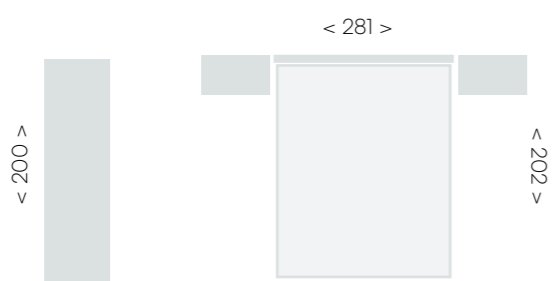

*grupotina*

jordan<sup>evo</sup> 60

soul blanco · artic  
cabezal Vogue

jordan<sup>evo</sup> 61

roble • soul blanco • textil tierra

cabezal Linus

*grupotina*