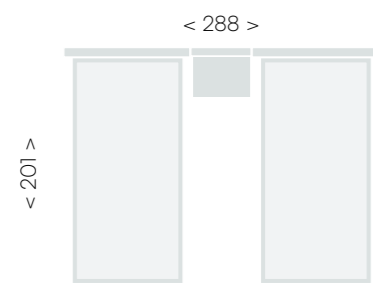

java • perla • textil tierra

jordan EVO 22

cabezas Scarlet

grupotina