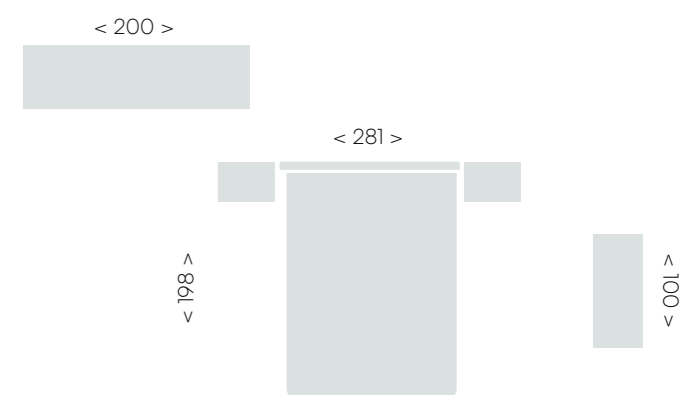

java • perla • textil tierra

jordan^{evo} 10

cabecal Atrium