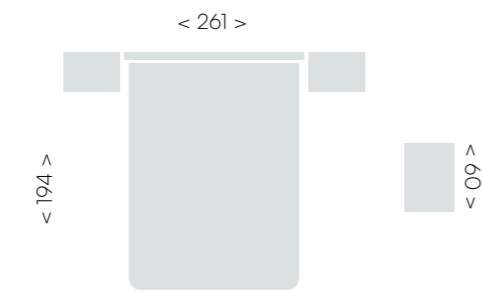

grupotina

jordan<sup>evo</sup> 41

alpin • lined alpin

panel respaldo

*grupotina*

< 100 >

roble • soul blanco | **jordan<sup>evo</sup> 42**  
cabezal Stua

roble • soul blanco | **jordan<sup>evo</sup> 43**