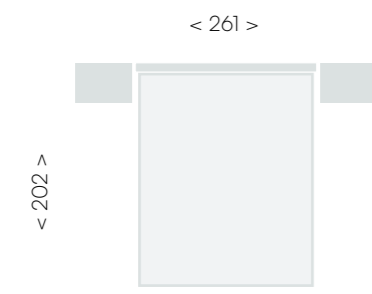

java · lined java
jordan EVO **26**
cabezal Kane

grupotina