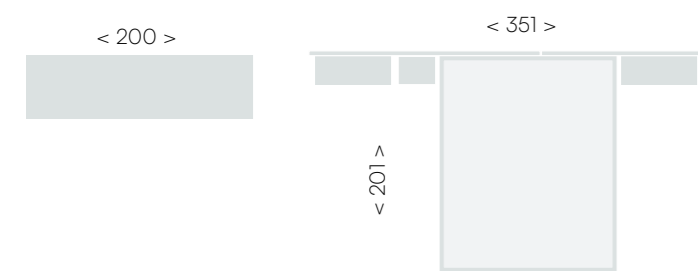

< 281 >

< 001 >

alpin · perla | **jordan<sup>evo</sup> 19**  
cabezal Stua

*grupotina*

jordan<sup>evo</sup> 20  
roble • soul blanco • lined blanco  
cabezal Dueto

perla • lined perla • java • grafito

**jordan** EVO **21**