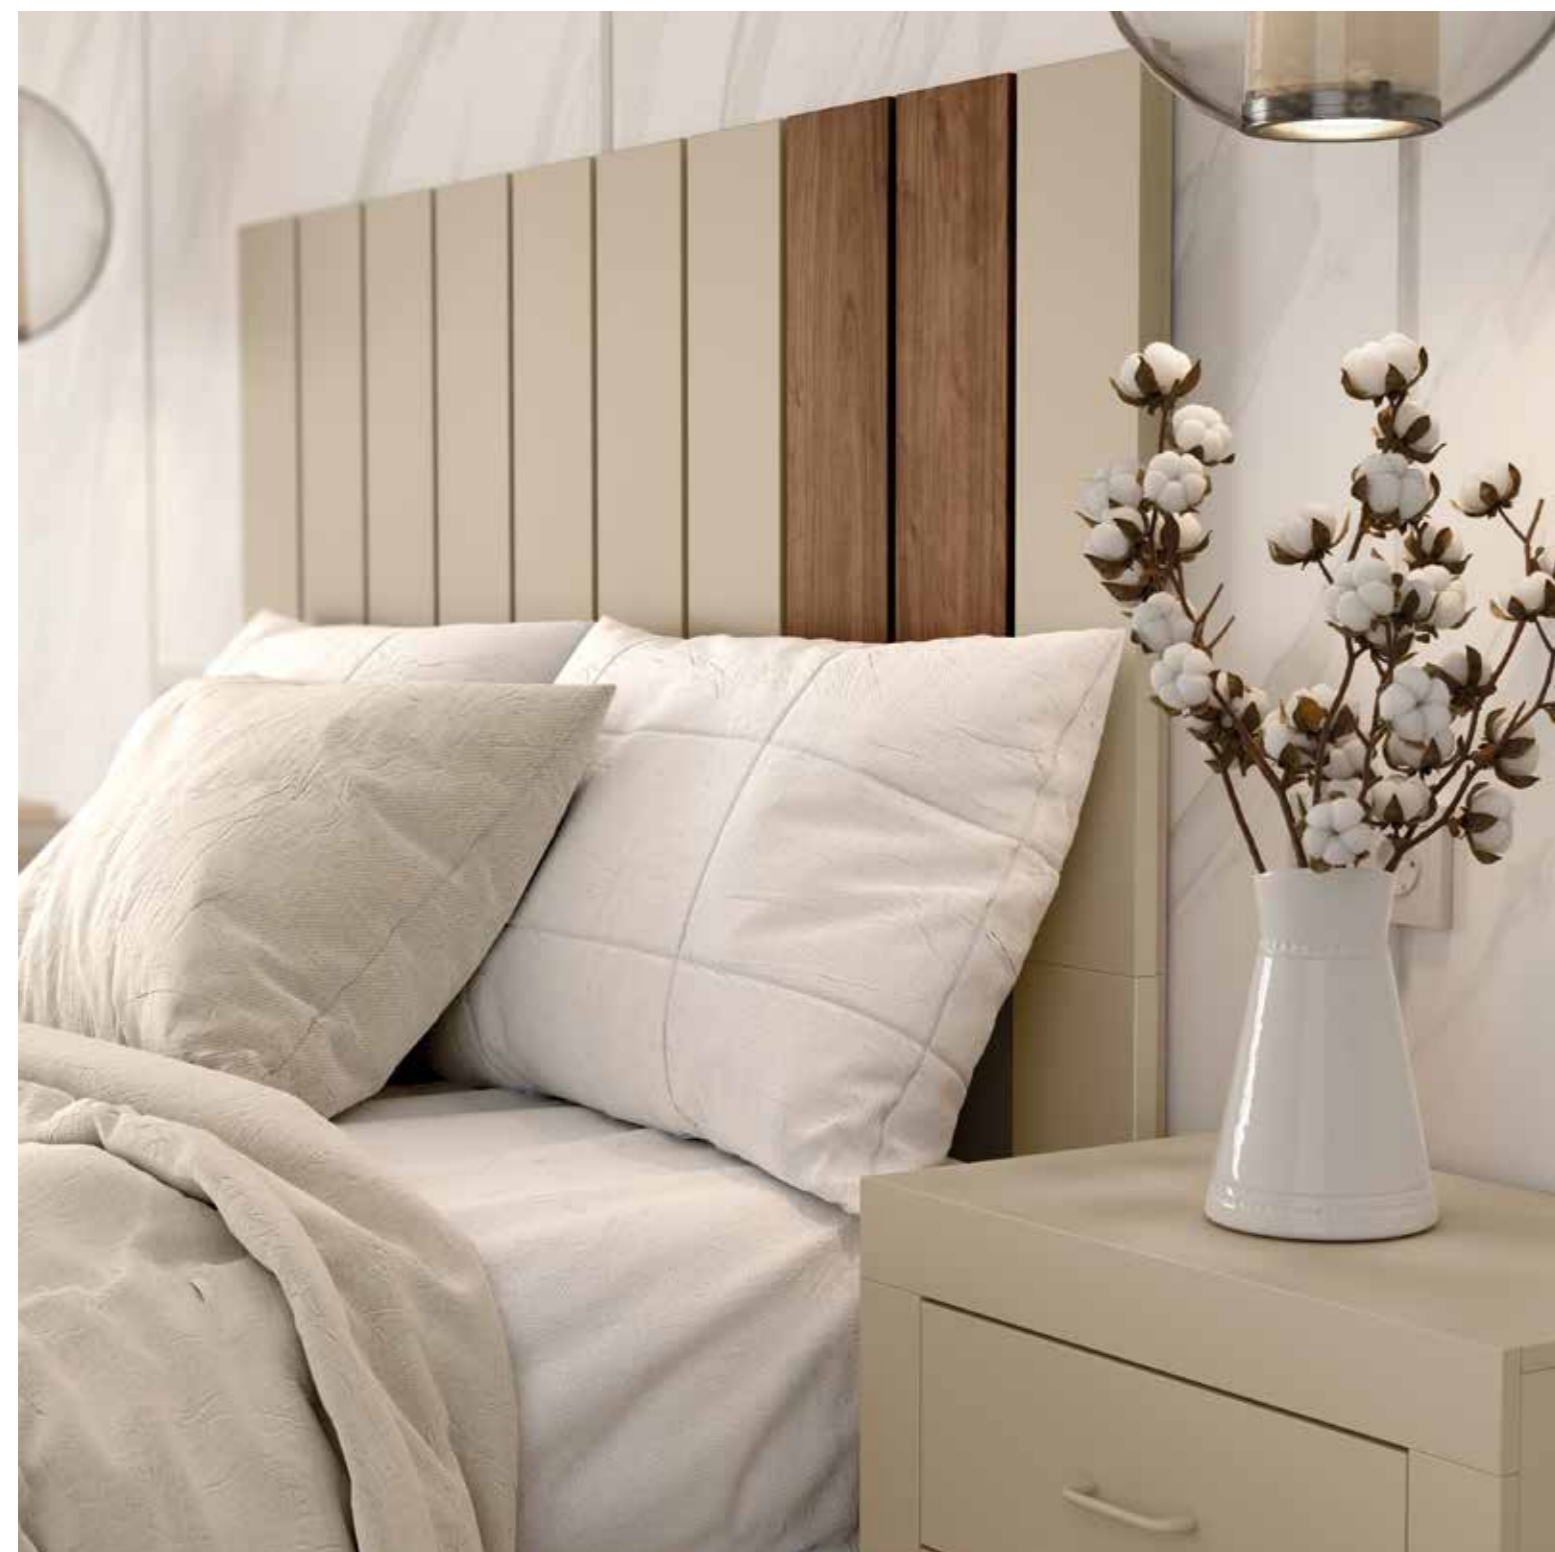

# jordan<sup>EVO</sup> 01

perla · java

cabezal Stua

< 281 >

**Descubre la calma  
en cada línea**

Aporta paz a tus noches y  
estilo a tu descanso con el  
cabezal STUA.

*grupotina*