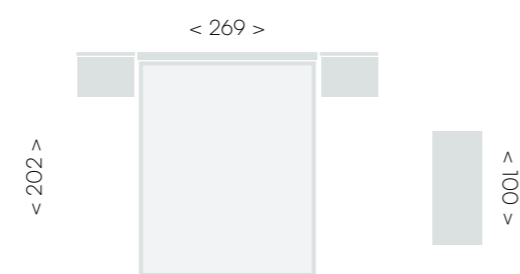

*grupotina*

java • grafito • polipiel gris

jordan <sup>evo</sup> 57  
cabezal Atrium

*grupotina*

alpin • lined alpin | **jordan<sup>evc</sup> 58**  
cabezal Dueto

alpin • lined alpin | **jordan<sup>evc</sup> 59**