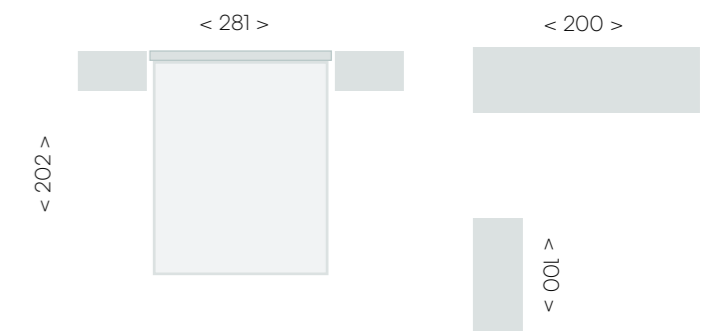

*grupotina*

jordan<sup>evo</sup> 54 < 299 >  
 soul blanco • lined roble

jordan<sup>evo</sup> 55 < 281 > < 60 >  
 soul blanco • roble cabezal Xera

*grupotina*

roble • lined perla | **jordan**<sup>eye</sup> 56  
cabezal Maui