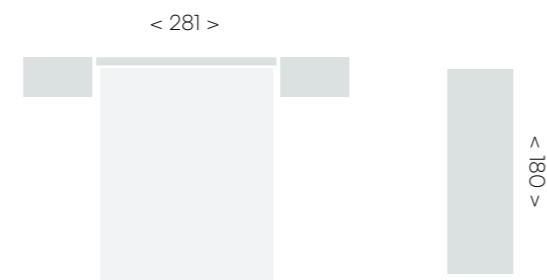

# jordan EVO 22

cabezas Scarlet

*grupotina*

*grupotina*

jordan<sup>EVO</sup> 23  
 soul blanco • lined blanco • perla  
 cabezal Stua

jordan<sup>EVO</sup> 24  
 soul blanco • perla

jordan<sup>evo</sup> 25  
roble • lined roble • textil humo  
cabezal Linus