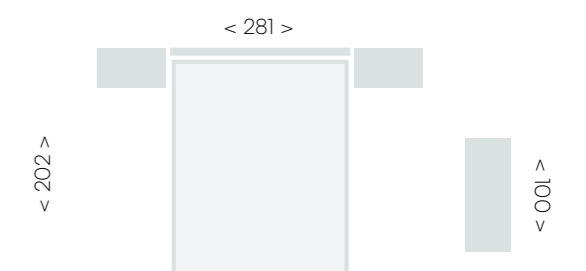

< 202 >

< 281 >

< 001 >