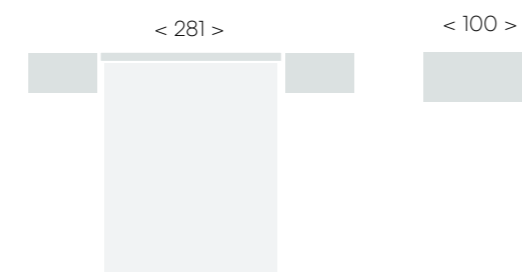

jordan<sup>evo</sup> 44 < 180 >  
 java • soul blanco

jordan<sup>evo</sup> 45 *grupotina*  
 java • soul blanco  
 cabezal Dueto

*grupotina*

artic • lined artic  
**jordan**<sup>no</sup> 46  
cabecal Maui