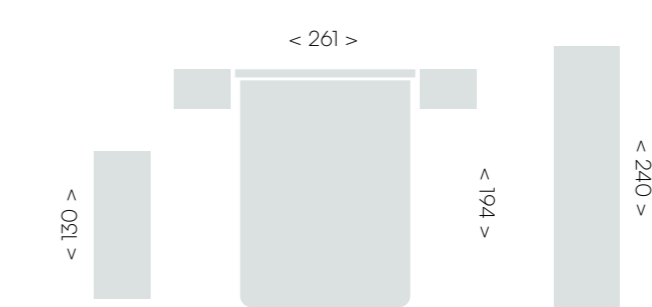

artic • soul blanco

jordan ^{no} 33

cabecal Vogue