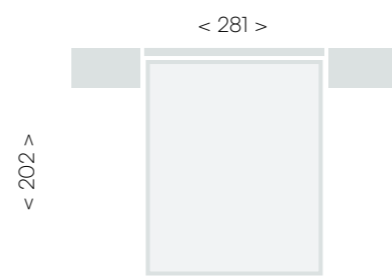

roble • grafito

jordan 15

cabecal Maui

grupotina