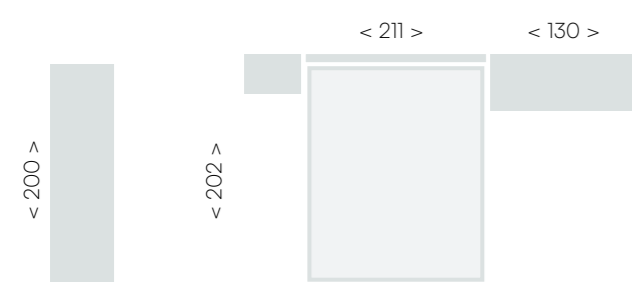

artic · soul blanco | **jordan^{evo} 07**
cabezal Dueto