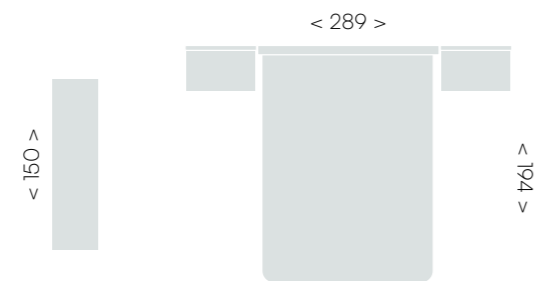

artic • lined blanco

jordan ^{evo} 69

cabezal Kane