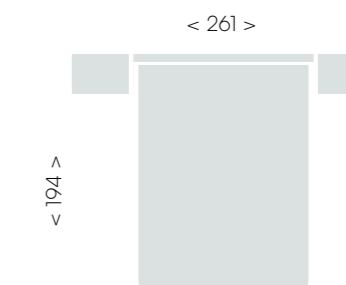

jordan^{evo} 68
soul blanco • alpin
cabezal Maui