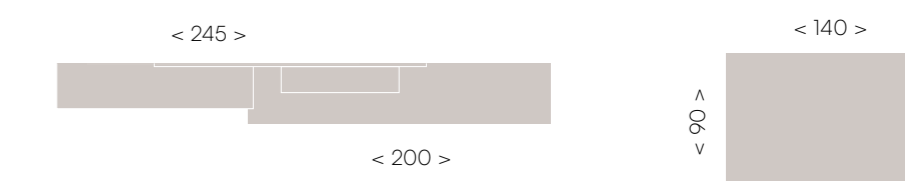

alpin

grupotina

moon^{evo}58

java • soul blanco

Bajo de dos metros, la funcionalidad se une al estilo en este amplio y elegante mueble, diseñado para acomodar todo lo que necesitas.

moon^{evo} 59
soul blanco • alpin