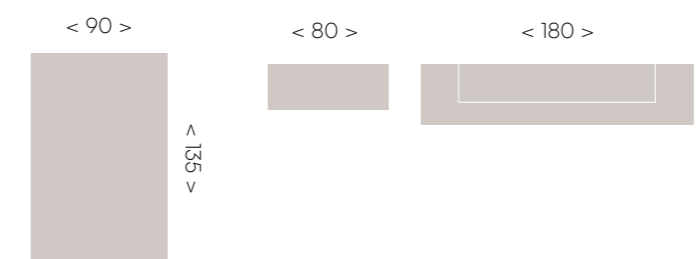

grupotina

moon^{evo} 52

roble

grupotina

moon^{evo}53
 java • lined perla

Nuevo bajo con más altura.
 Ofrece más capacidad con un
 estilo excepcional, disponible en
 medida 150 y 180.

moon^{evo}54
 java • lined java