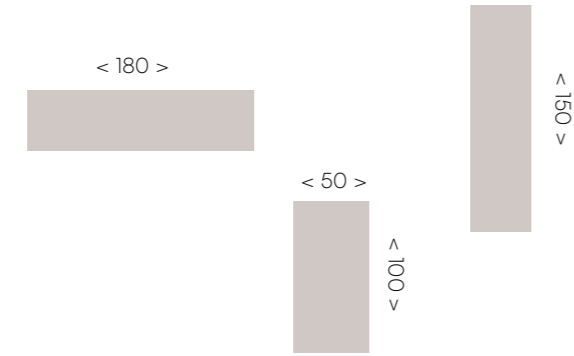

alpin

grupotina

moon^{evo}58

java • soul blanco

Bajo de dos metros, la funcionalidad se une al estilo en este amplio y elegante mueble, diseñado para acomodar todo lo que necesitas.

moon^{evo} 59
soul blanco • alpin