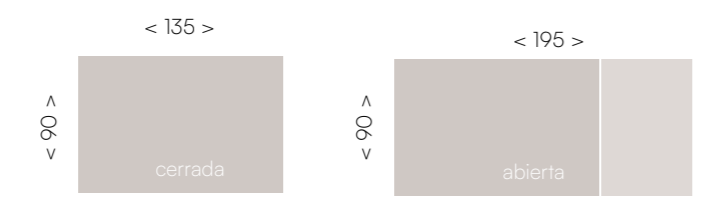

soul blanco · roble

grupotina

moon^{evo} 75

soul blanco

moon ^{EVO} 77
 roble • soul blanco
 < 200 >
 < 180 >

< 90 >
 < 150 >
 moon ^{EVO} 78
 roble • soul blanco • lined blanco

grupotina

moon EVO 79

java • perla

< 99 >

< 150 >

grupotina

< 60 >

< 200 >

moon EVO 80

java • lined java