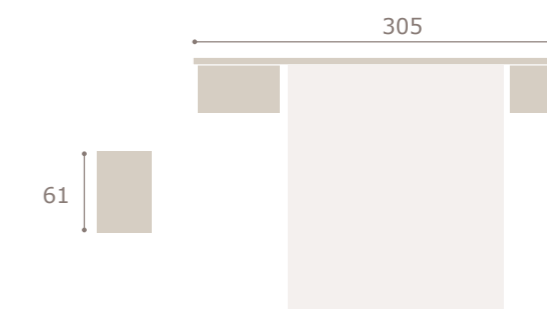

# minix

Ghio 038    cabezal minix · mesitas jota

blanco extra

grafito

*grupotina*

cabezal verty · mesitas kira

Ghio 039

nogal