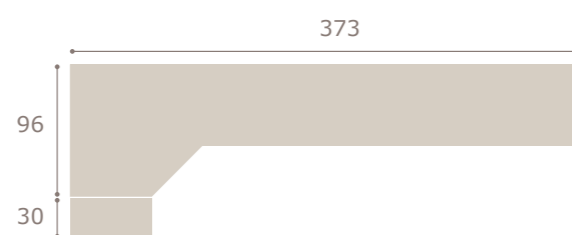

armarios

Ghio 075

armario

nogal

perla

grupotina