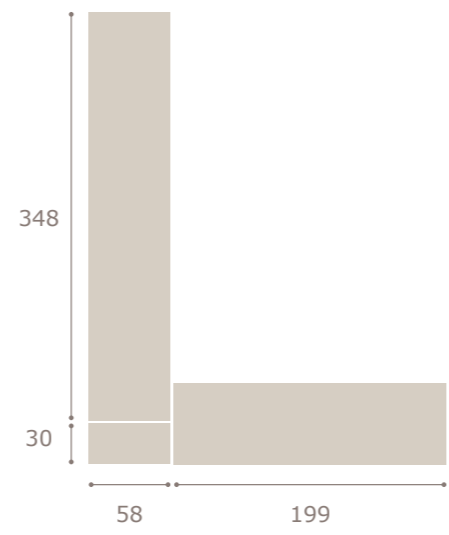

**grupotina**

blanco extra

roble natural

Ghio 077 armario

Ghio 078 armario

blanco extra

grafito

*grupotina*