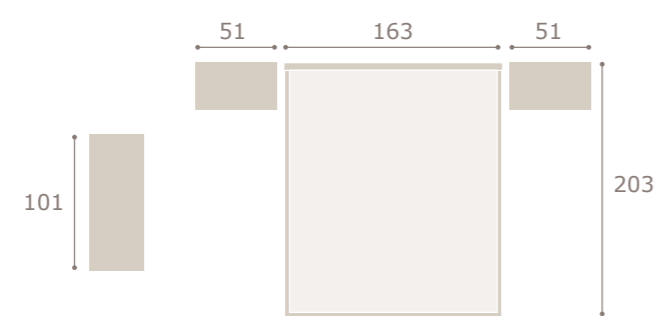

verty

Ghio 055

cabezal verty · mesitas basic

blanco extra

oliva

grupotina