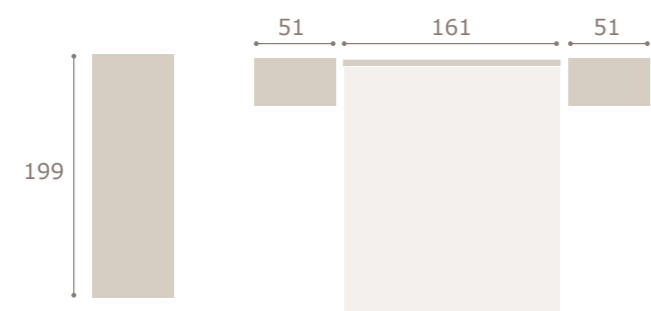

cabezal verty · mesitas basic

blanco extra

oliva

grupotina

Ghio 056

cabezal yoki · mesitas kira

nogal

blanco extra