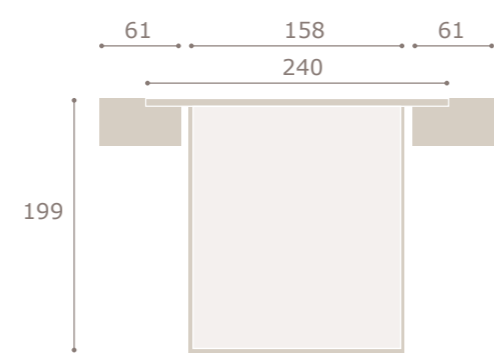

oliva

Ghio 003 galeria bali · mesitas jota

nogal

perla

jotaconled

cabezal jota con led · mesitas kira

Ghio 004

blanco extra