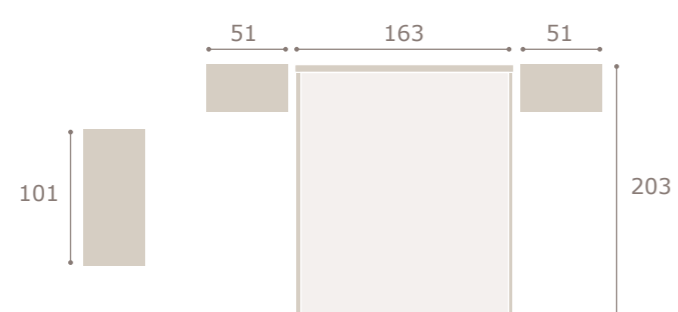

# liddo

Ghio 021    cabezal liddo · mesitas jota

nogal

blanco extra

cabezal ena · mesitas jota