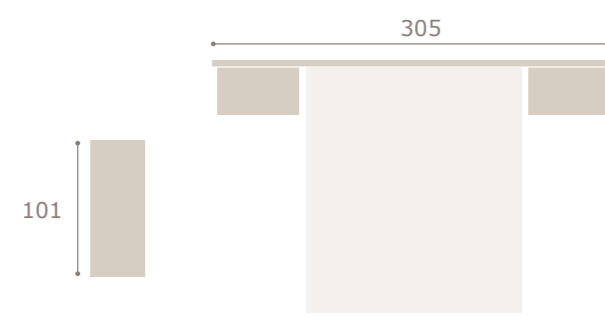

one

blanco extra

grafito

grupotina