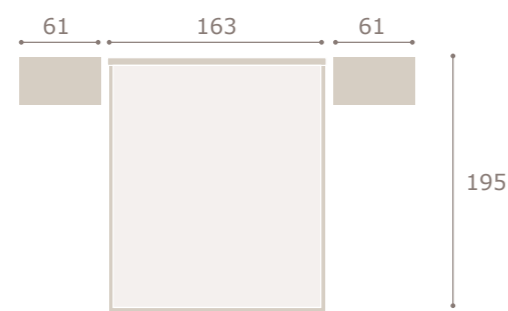

jotaconled

Ghio 037

cabezal jota con led · mesitas kira

nogal

blanco extra