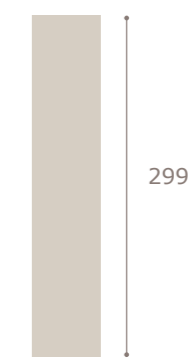

grupotina

minix

cabezal minix · mesitas jota

Ghio 042

nogal

perla