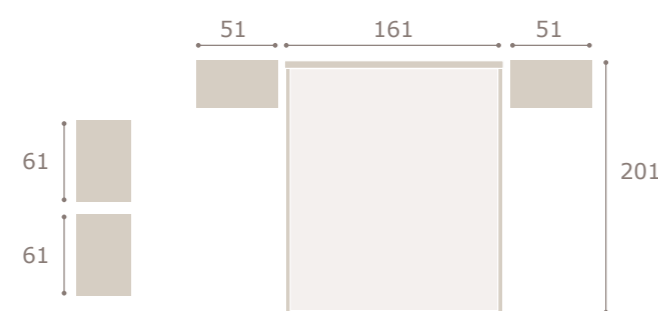

grecco

blanco extra

oliva

grafito

grupotina