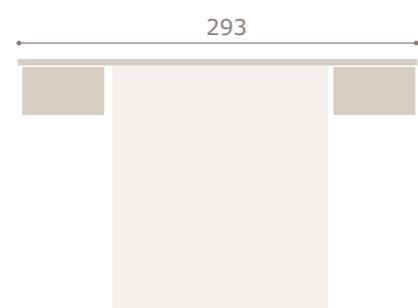

grafito

grupotina

Ghio 010

cabezal ena · mesitas kira

roble natural

*gru*  
*potina*

grupotina

cabezal horizon · mesitas kira Ghio 011