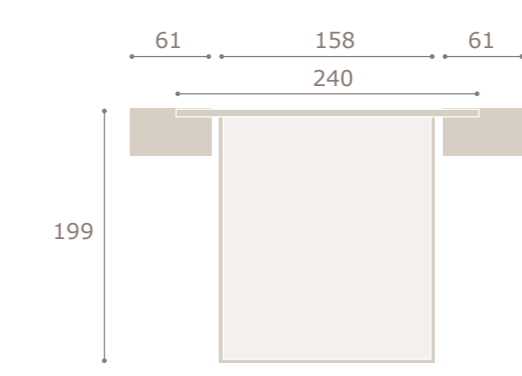

grupotina

galeria stella · mesitas kira

Ghio 008