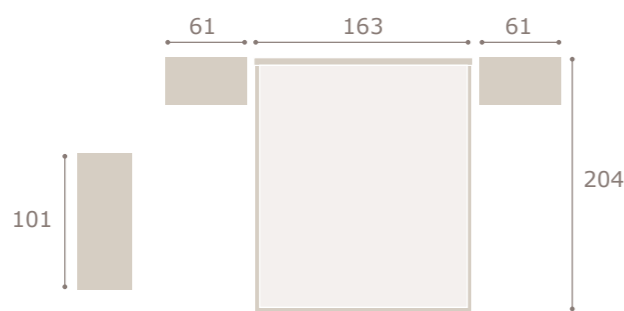

minix

grupotina

Ghio 046   cabezal minix · mesitas jota

blanco extra

oliva