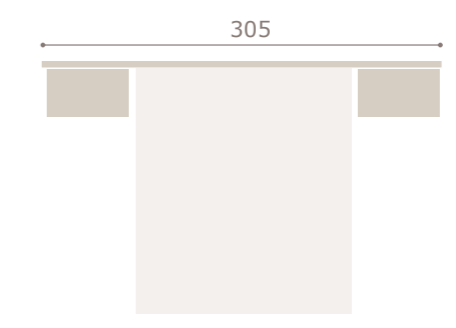

grupotina

minix

cabezal minix · mesitas jota

Ghio 042

nogal

perla