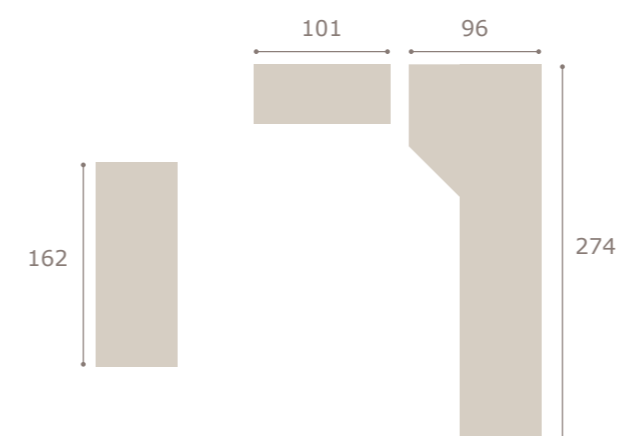

blanco extra

roble natural

Ghio 077 armario