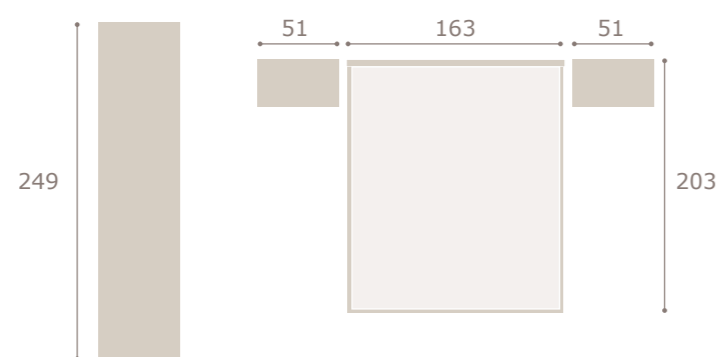

ilis

Ghio 052

cabezal lis · mesitas kira

blanco extra

grafito

grupotina