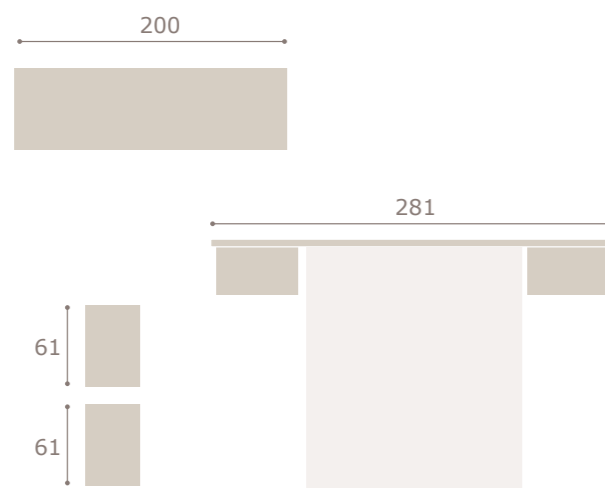

## grupotina

# minix

Ghio 051    cabezal minix    mesitas kira

nogal

blanco extra

*grupotina*

ilis

Ghio 052

cabezal lis · mesitas kira

blanco extra

grafito

grupotina

*grupotina*