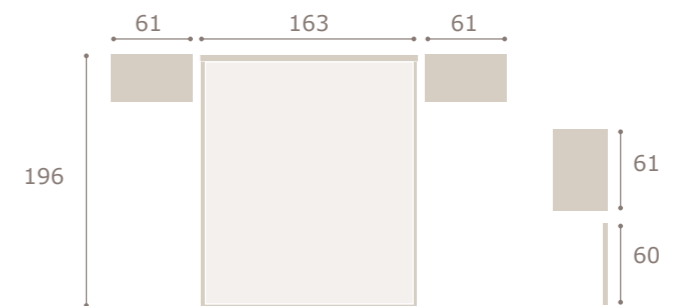

blanco extra

minix

cabezal verity · mesitas kira

Ghio 025

blanco extra

mesita 2 c. BASIC

mesita 2 c. JOTA

mesita 2 c. KIRA