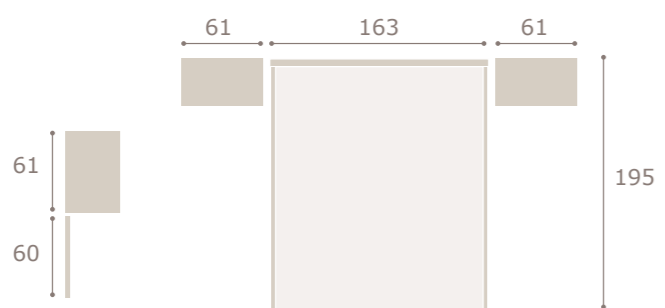

# Ghio 015

cabezal hill · mesitas basic

roble natural

grafito

tapizado black

*grupotina*

join

*grupotina*