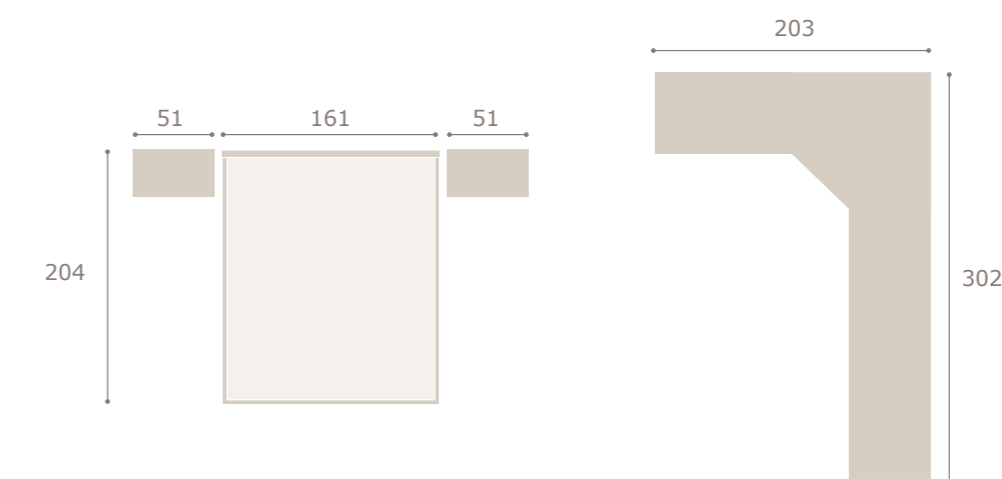

Ghio 043

blanco extra

oliva

*grupotina*

wall

cabezal wall · mesitas basic

Ghio 044

roble natural