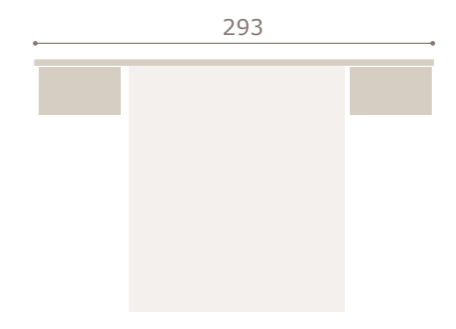

cabezal ena · mesitas jota

Ghio 022

blanco extra

grafito

ena