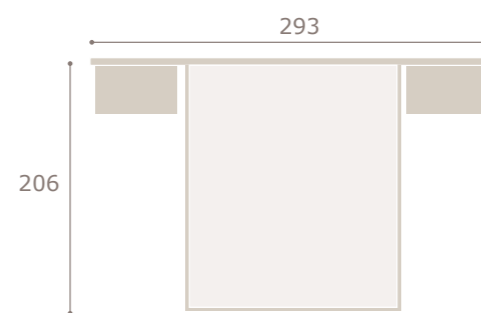

Ghio 048

cabezal horizon · mesitas jota

blanco extra

grafito