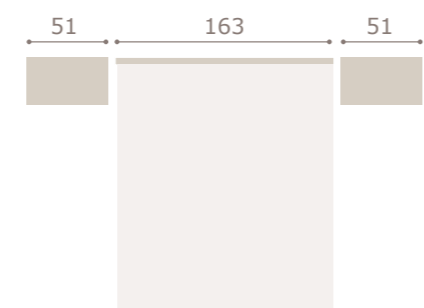

nogal

blanco extra

verty

Ghio 019    cabezal verty · mesitas jota

blanco extra

grafito

grupotina

verty