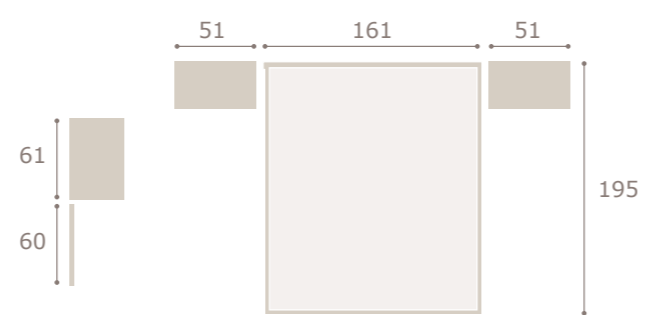

grafito

*grupotina*

Ghio 005    cabezal step · mesitas basic

roble natural

blanco extra

step

yoki

grupotina