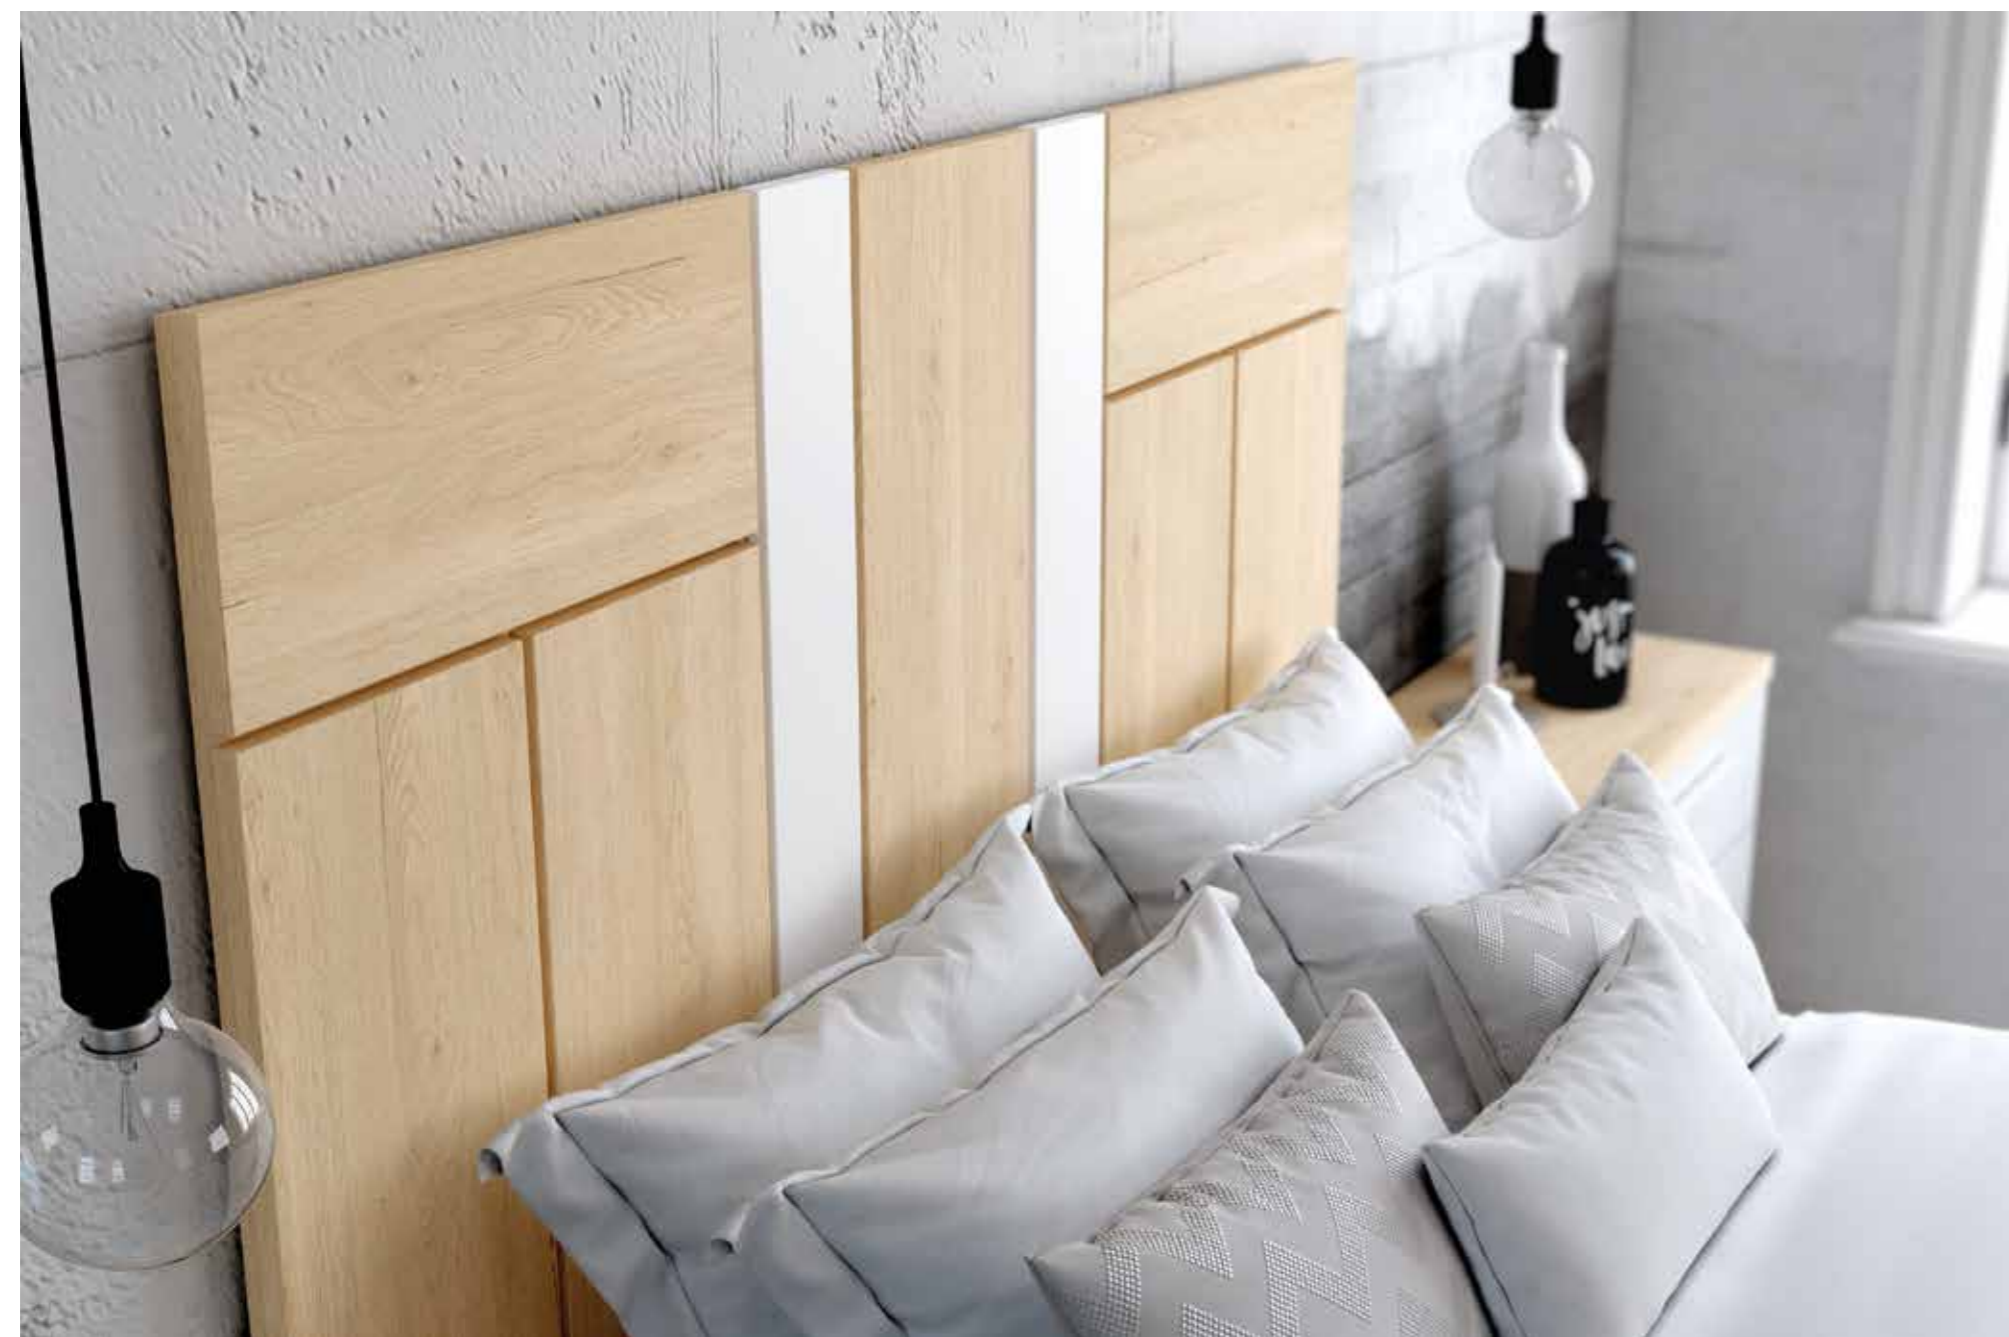

grafito

*grupotina*

Ghio 005    cabezal step · mesitas basic

roble natural

blanco extra

step

yoki

grupotina