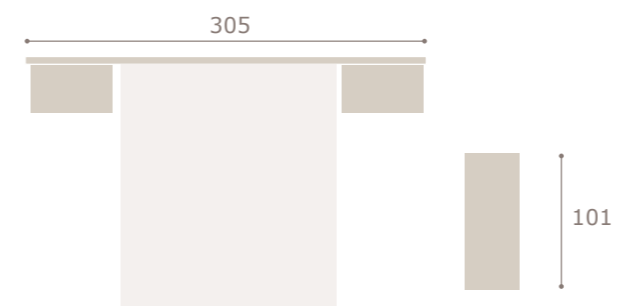

cabezal minix · mesitas basic

Ghio 060