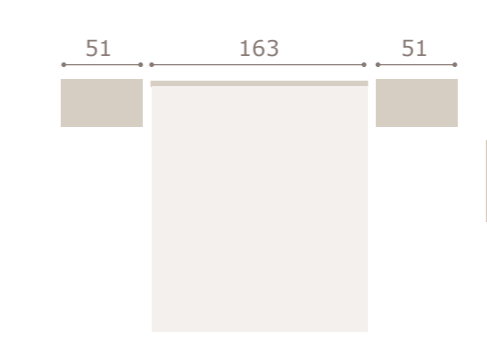

Ghio 006 cabezal yoki · mesitas jota

roble natural

perla

cabezal liddo · mesitas kira **Ghio 007**

blanco extra

oliva

liddo