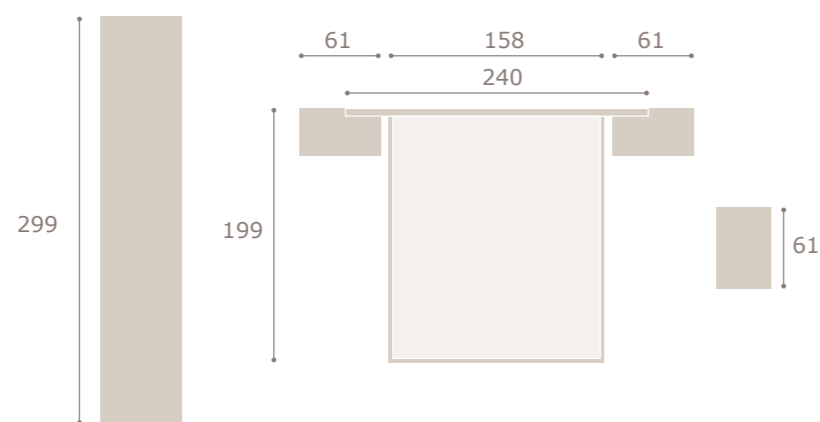

Ghio 013

galería esencia · mesitas basic

blanco extra

oliva