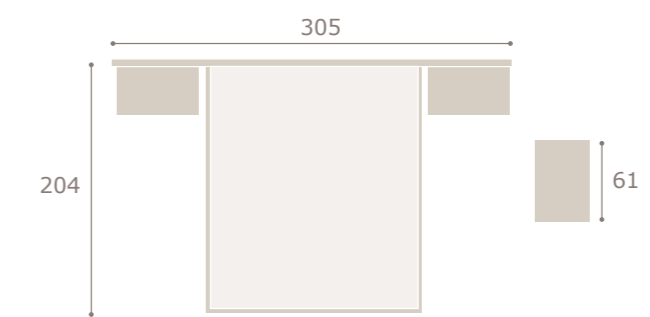

# ena

grupotina

cabezal horizon · mesitas basic Ghio 023

horizon

grupotina

cabezal minix · mesitas kira

Ghio 024

nogal