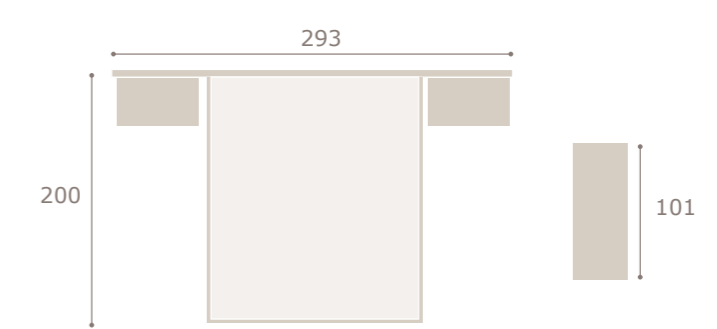

grafito

grupotina

Ghio 010

cabezal ena · mesitas kira

roble natural

*gru*  
*potina*

grupotina

cabezal horizon · mesitas kira Ghio 011