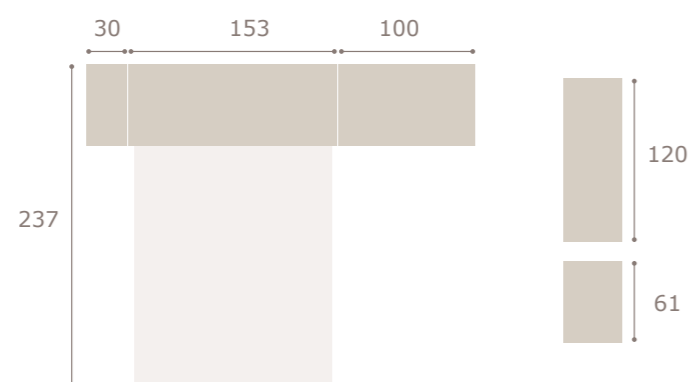

Ghio 068

abatible vertical 135

nogal