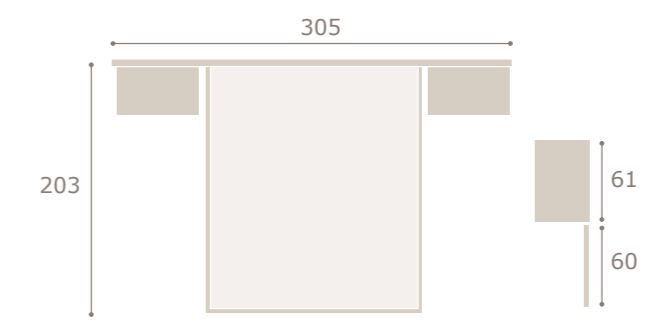

oliva

Ghio 003 galeria bali · mesitas jota

nogal

perla

jotaconled

cabezal jota con led · mesitas kira

Ghio 004

blanco extra