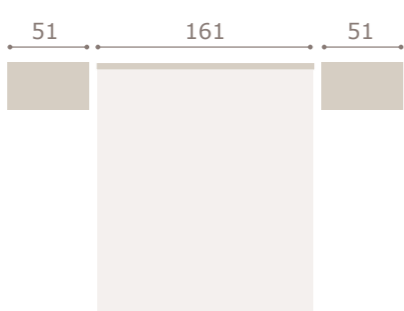

# grecco

*grupotina*

Ghio 045

cabezal grecco · mesitas jota

nogal

blanco extra

minix

grupotina