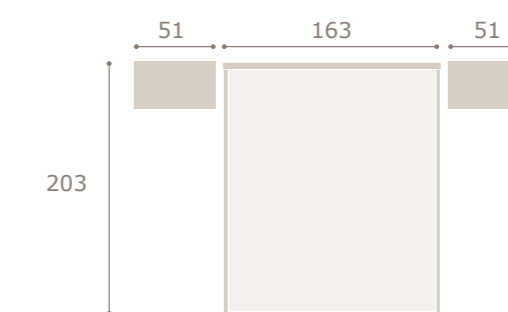

cabezal verty · mesitas jota

Ghio 027

roble natural

*grupotina*

Ghio 028 galería bali · mesitas basic

bali

Ghio 029 cabezal grecco · mesitas kira

roble natural