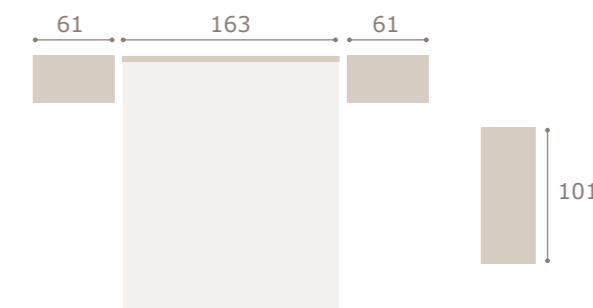

Ghio 058

blanco extra

grafito

cabezal hill · mesitas kira

Ghio 059

roble natural

blanco extra

tapizado white