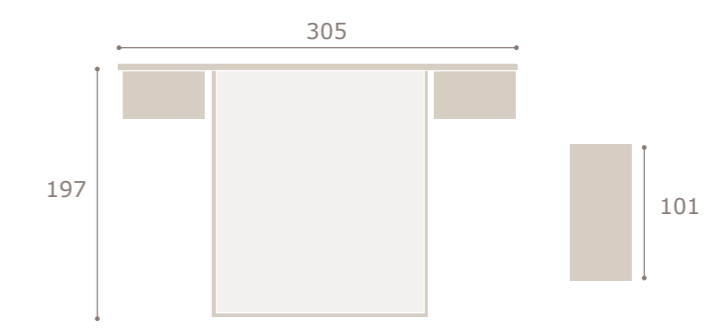

cabezal jota con led · mesitas basic

Ghio 016

jota<sup>con</sup>led

*grupotina*

minix

cabezal minix · mesitas kira

Ghio 017

roble natural