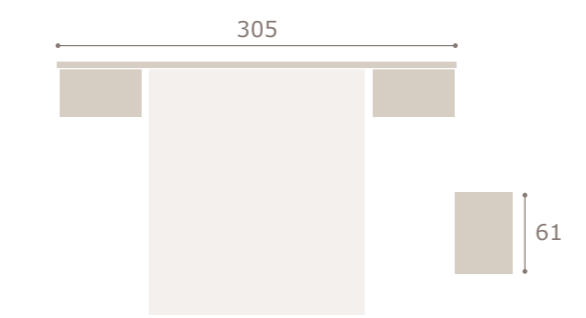

verty

Ghio 001 cabezal verty · mesitas jota

roble natural

perla

grupotina

grupotina

Ghio 002 cabezal minix · mesitas kira

roble natural