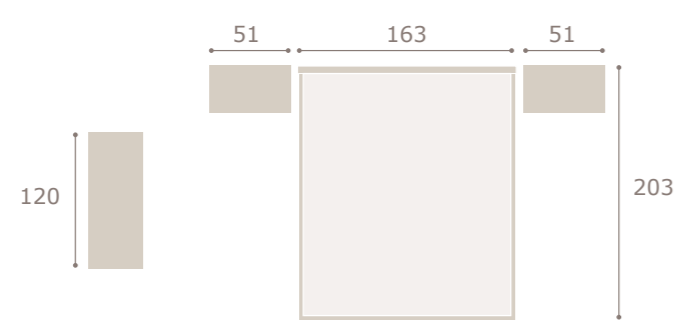

Ghio 020 cabezal verty · mesitas kira