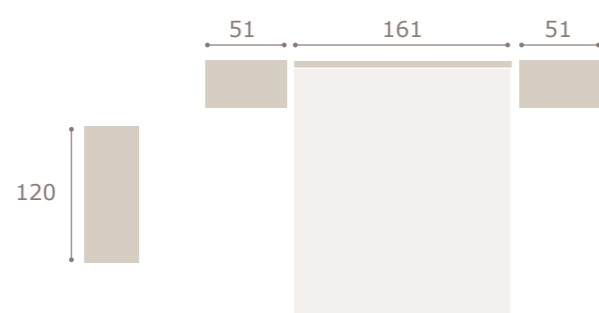

horizon

*grupotina*

Ghio 012 cabezal wall · mesitas jota

blanco extra

grafito