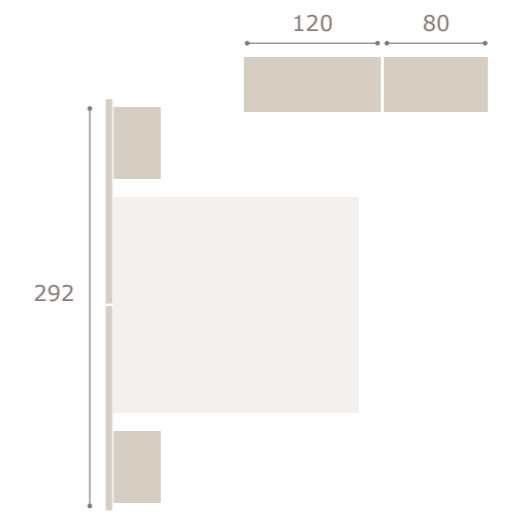

habitat  
contract

star

cabezal star · mesitas contract

Ghio 063

roble natural

blanco extra

*grupotina*

panel respaldo · mesitas contract **Ghio 064**