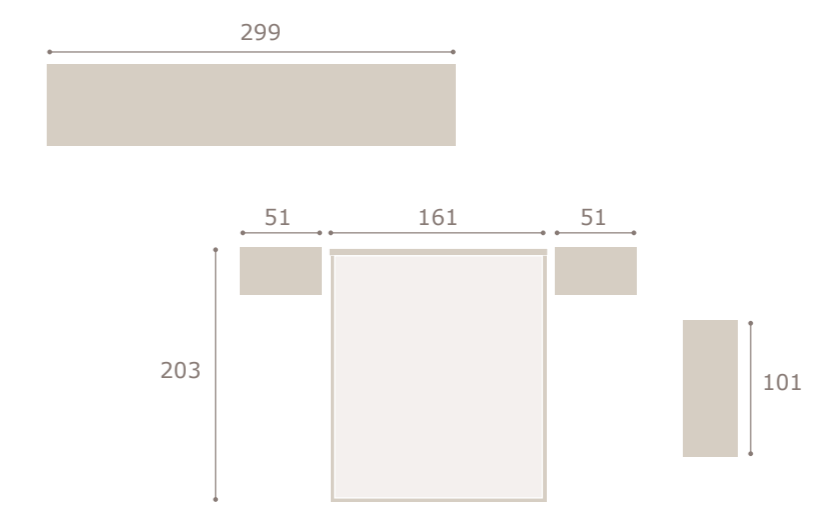

blanco extra

oliva

yoki