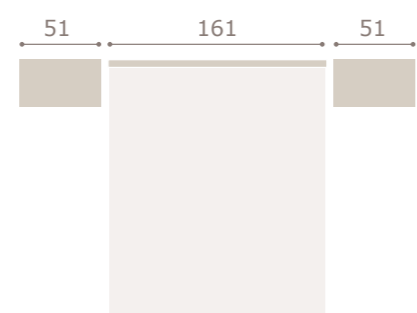

Ghio

wall

Ghio 033

cabezal wall · mesitas kira

nogal

blanco extra

grupotina