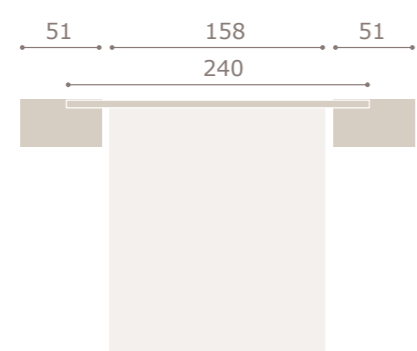

# essenza

Ghio 040 galeria essenza · mesitas kira

roble natural

blanco extra

*grupotina*