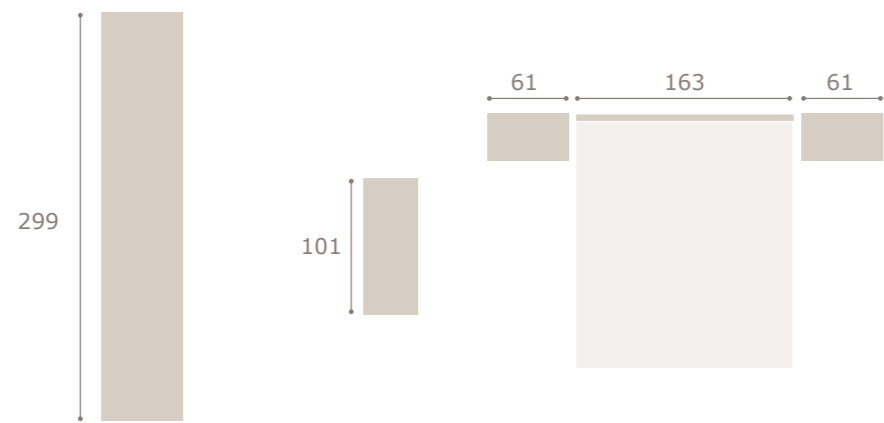

verty

Ghio 001 cabezal verty · mesitas jota

roble natural

perla

grupotina

grupotina

Ghio 002 cabezal minix · mesitas kira

roble natural