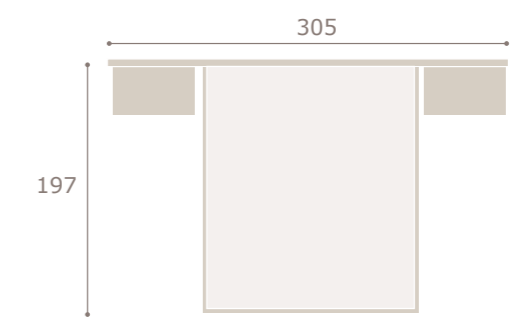

cabezal jota con led · mesitas basic

Ghio 016