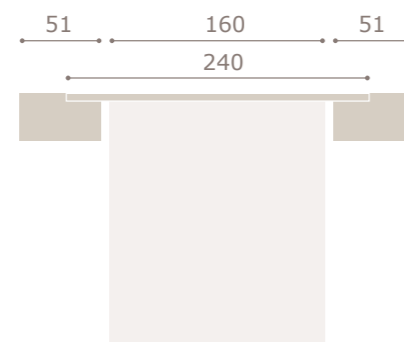

stella

Ghio 034

galería stella · mesitas basic

blanco extra

grafito