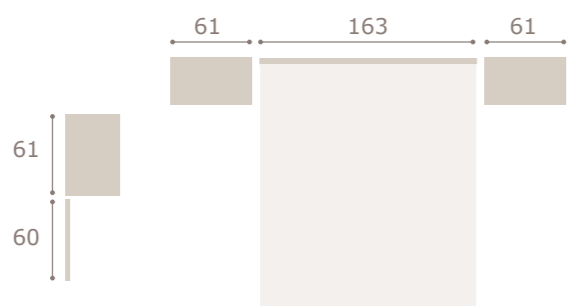

Ghio 014 cabezal one · mesitas basic