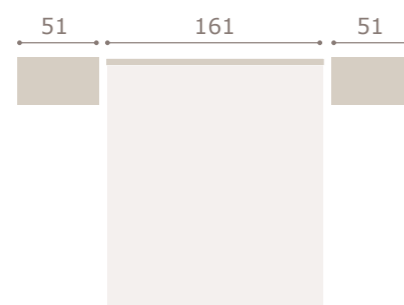

Ghio 029 cabezal grecco · mesitas kira

roble natural

perla

grecco

grupotina