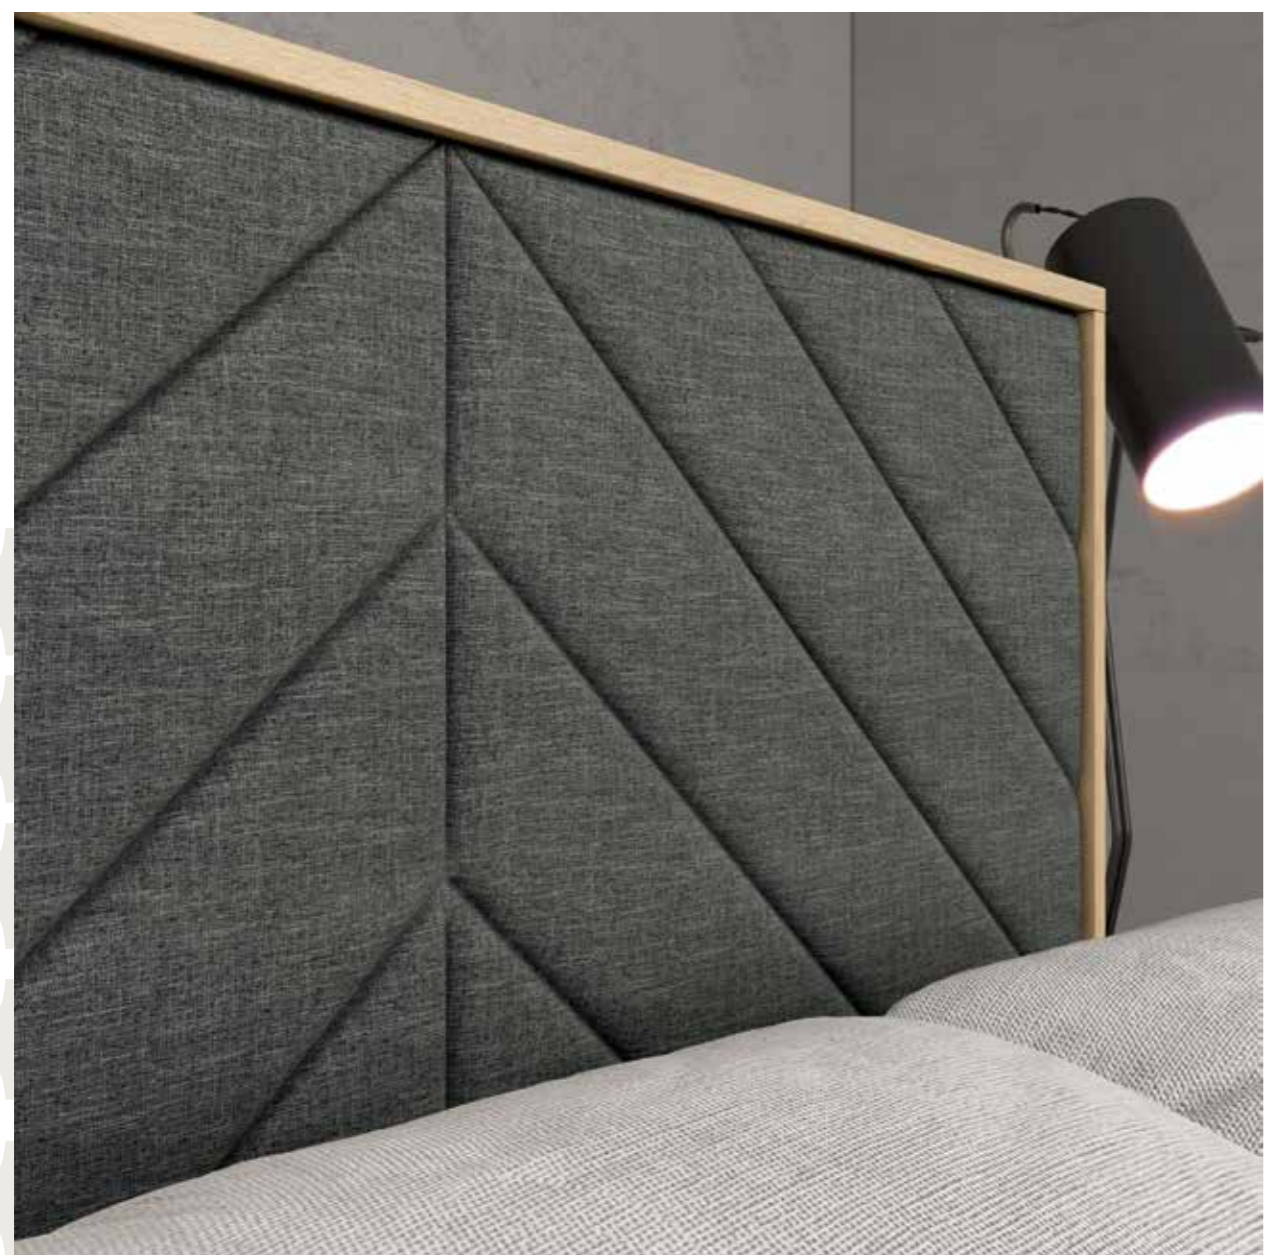

# Ghio 015

cabezal hill · mesitas basic

roble natural

grafito

tapizado black

*grupotina*

join

*grupotina*