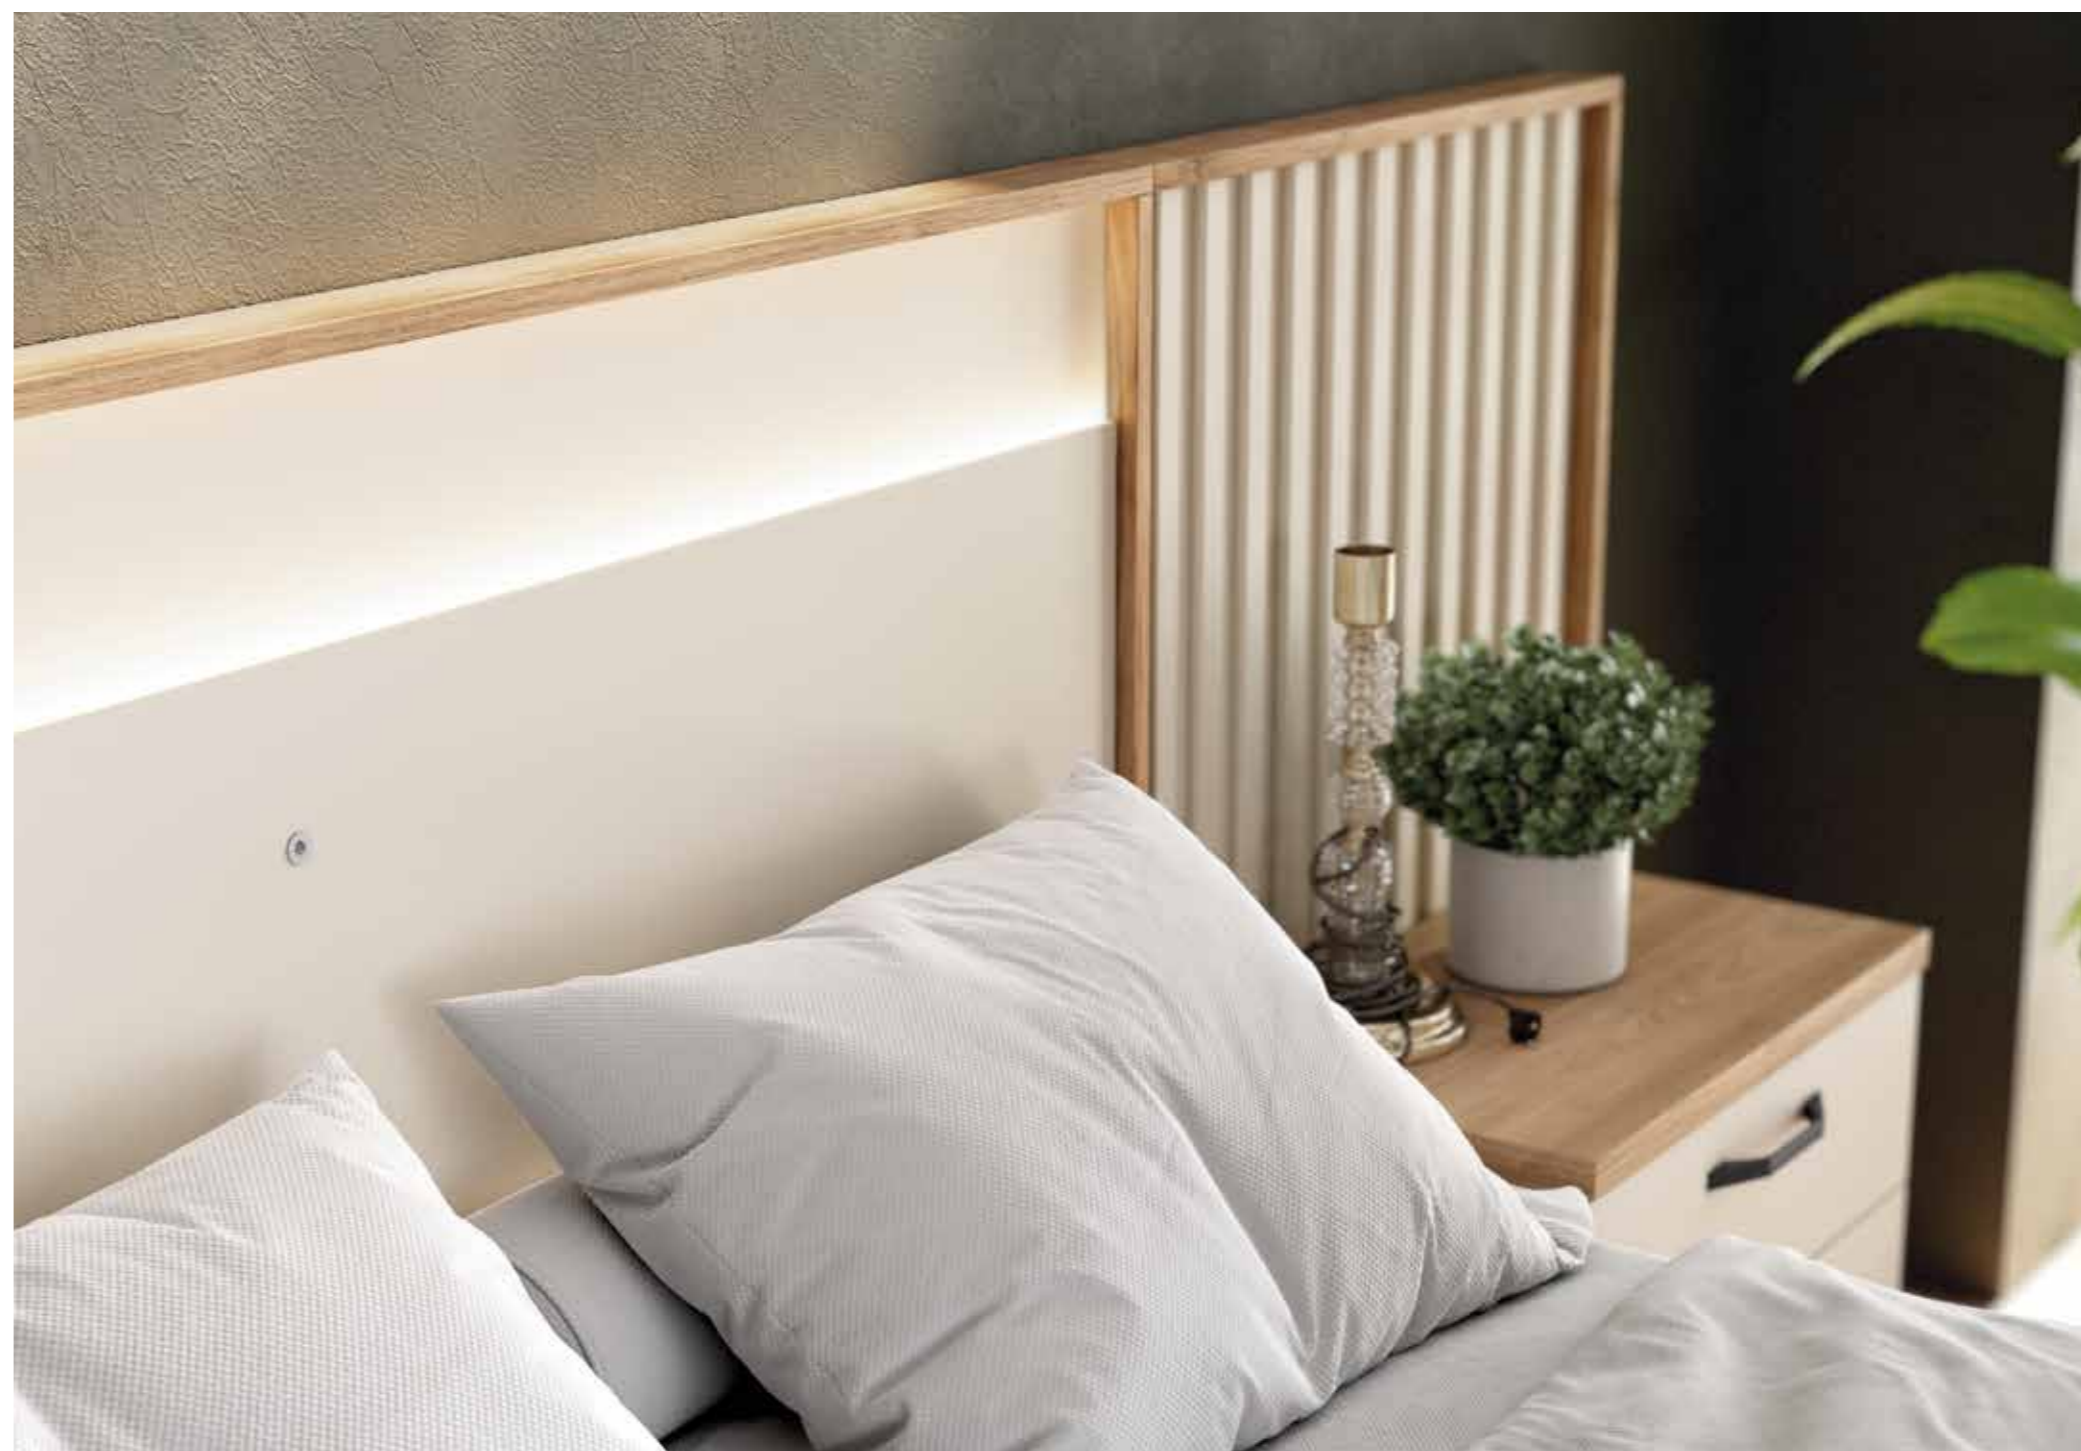

cabezal jota con led · mesitas basic

Ghio 016

jota<sup>con</sup>led

*grupotina*

minix

cabezal minix · mesitas kira

Ghio 017

roble natural