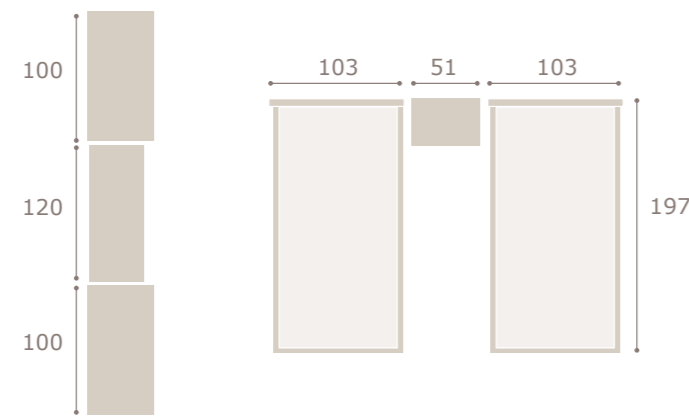

Ghio 036 cabezal minix · mesitas jota

minix