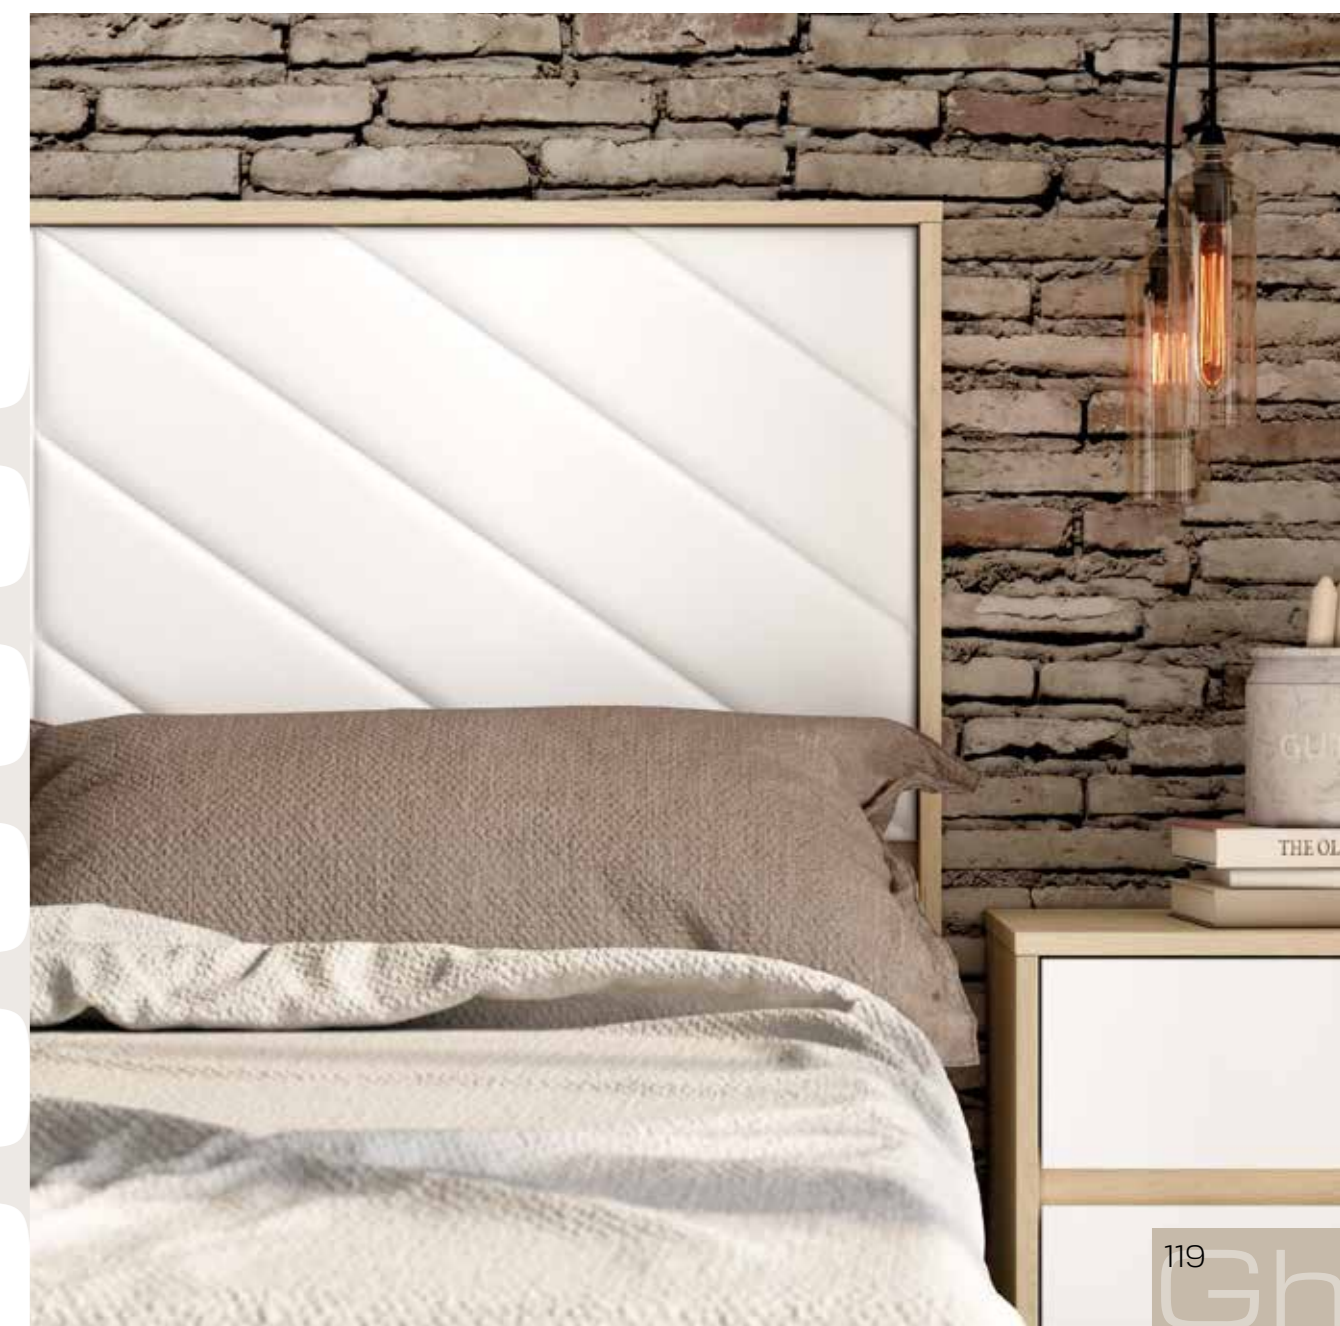

cabezal minix · mesitas basic

Ghio 060

blanco extra

oliva

minix

grupotina

blanco extra

oliva