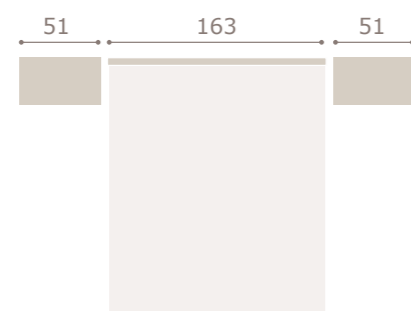

grafito

lis

*grupotina*

Ghio 035

cabezal lis · mesitas jota

roble natural

oliva

*grupotina*