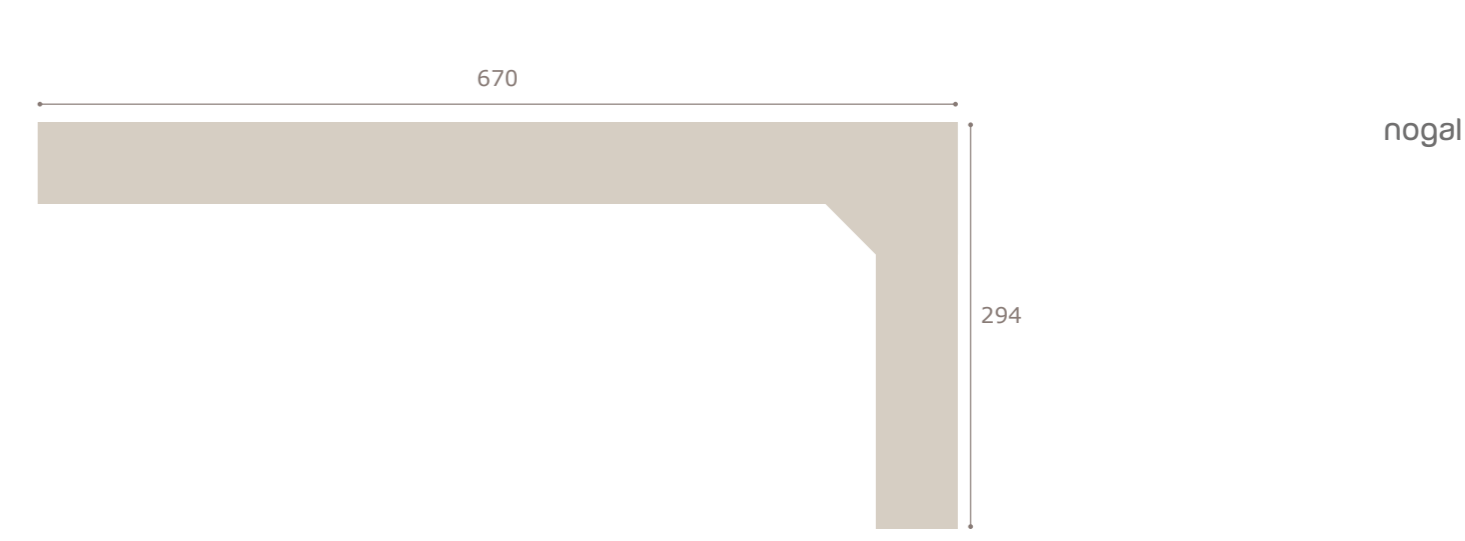

roble natural

*grupotina*

armario Ghio 086

nogal

complementos  
de  
armario  
Ghio

Ghio marco extraible con cesta metálica

Ghio barra de colgar abatible

Ghio barra de colgar extraible