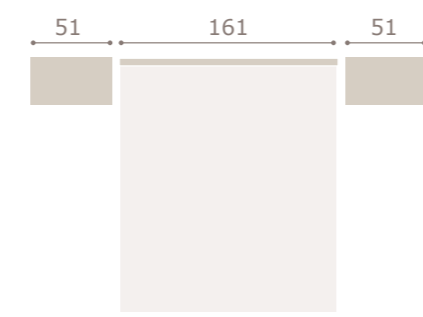

grafito

*grupotina*

Ghio 005    cabezal step · mesitas basic

roble natural

blanco extra

step

yoki

grupotina