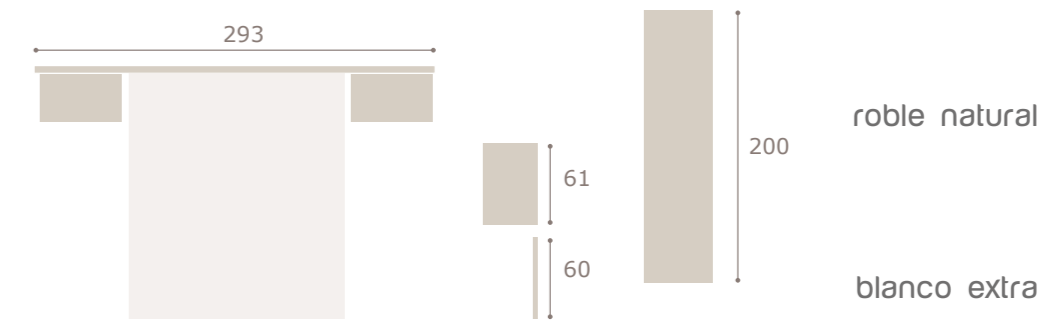

grupotina

cabezal horizon · mesitas basic Ghio 023

horizon