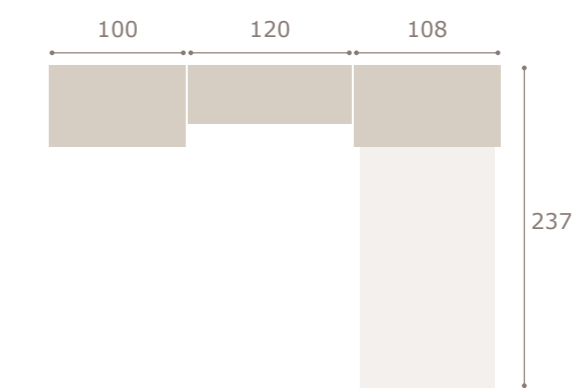

# abatibles

roble natural

Ghio 066

abatible vertical 135

**grupotina**

*grupotina*

abatible vertical 90

Ghio 067