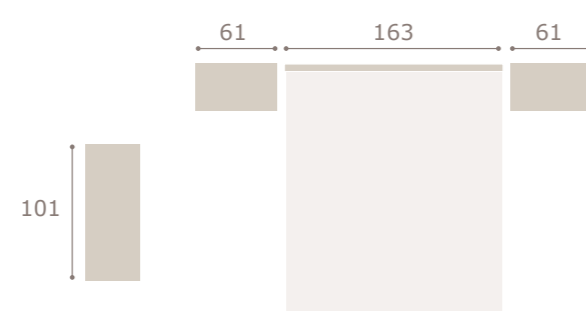

# hill

Ghio 026

cabezal hill · mesitas jota

nogal

perla

tapizado sand

*gruportina*

verty